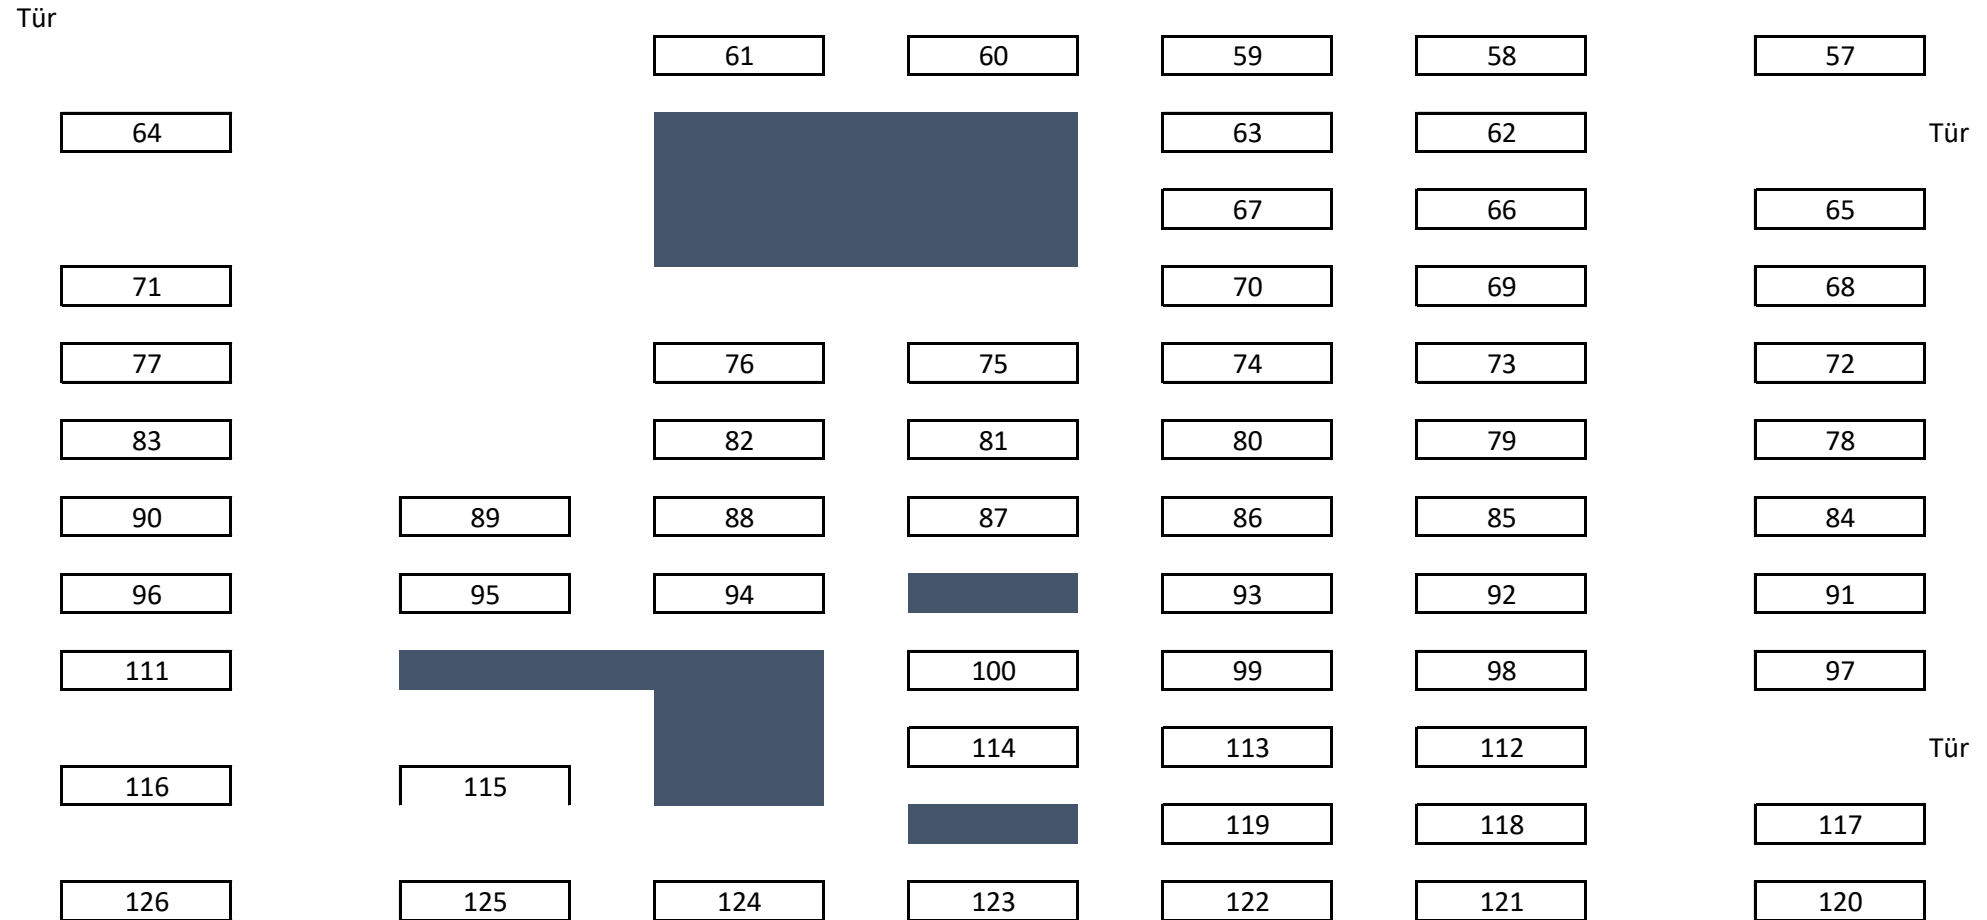

MW 1350

Aufsicht

Nummern beginnen mit 57
Nummern 101–110 existieren nicht

60 Plätze