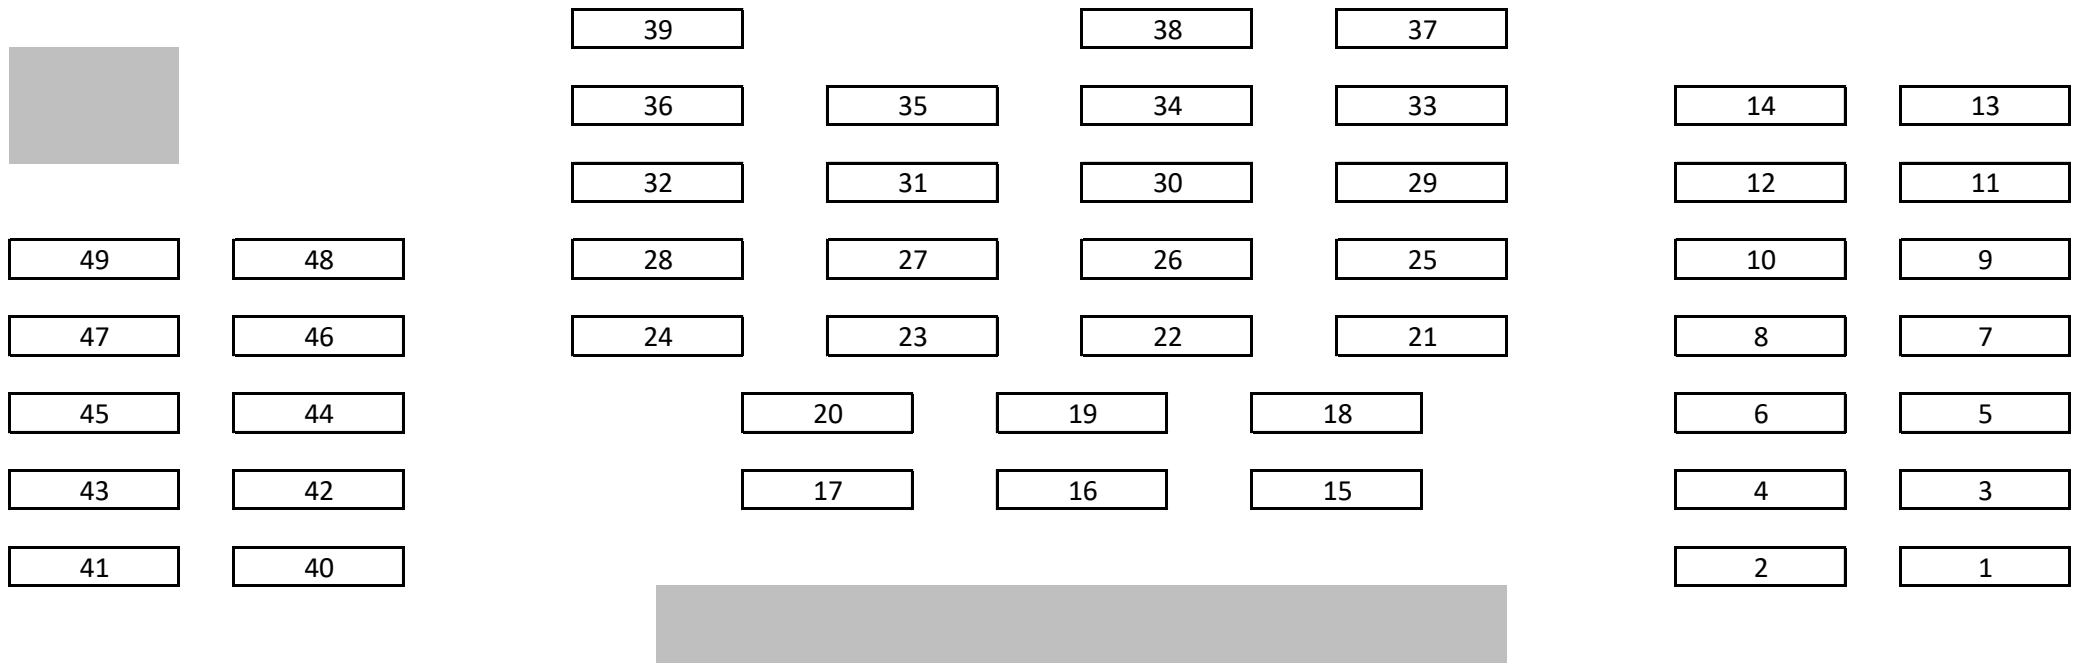

MW 1450

Tür

Tür

Tische haben eine Breite von 1,6m, Durchgang (E, Q) mindestens 1,2m
Reihenabstand (Vorderkante bis Vorderkante) mindestens 1,6m
Platz 16 kann alternativ für Aufsicht benutzt werden