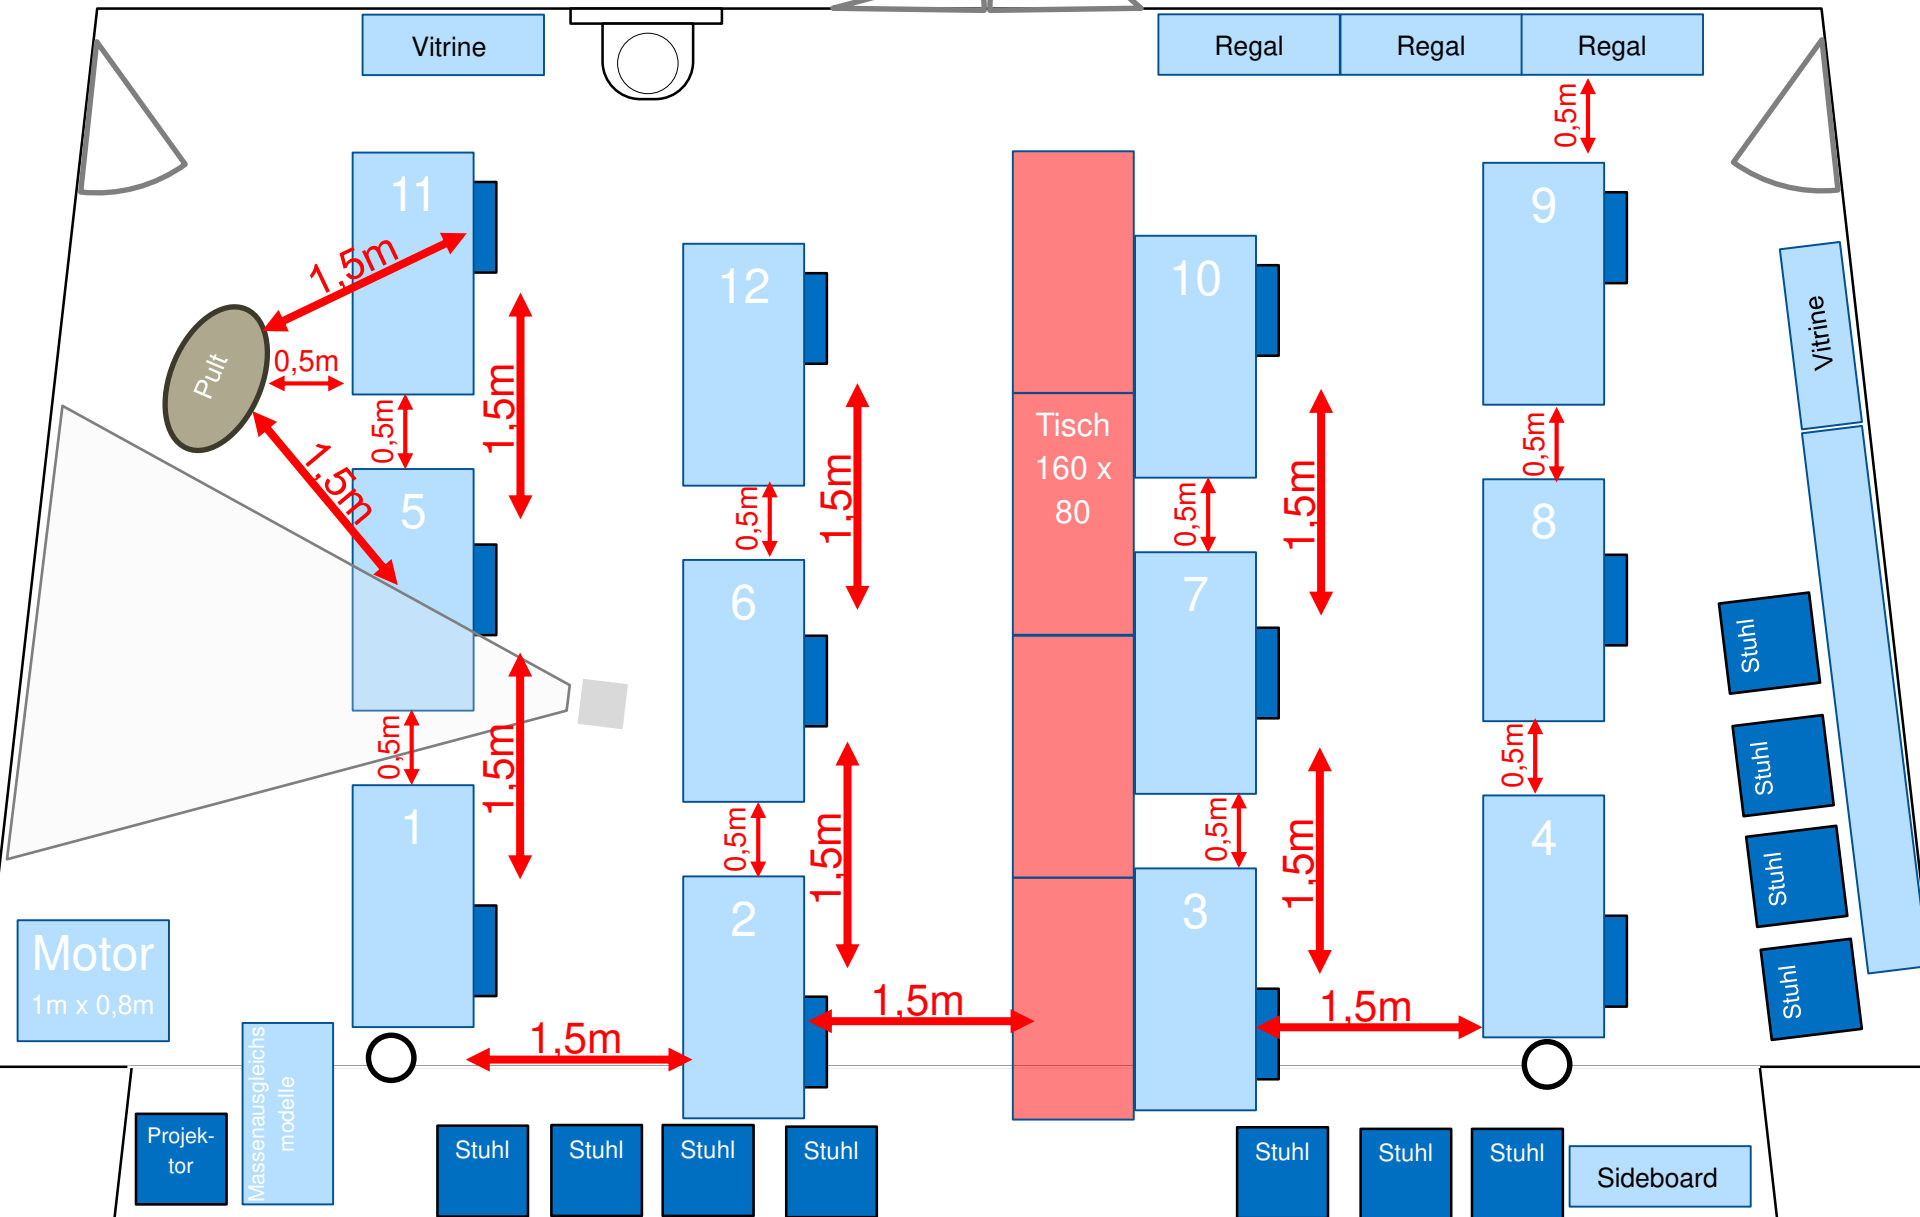

Bestuhlung MW2701m (12 Sitzplätze)

Bestuhlung MW2701m

(12 Sitzplätze)