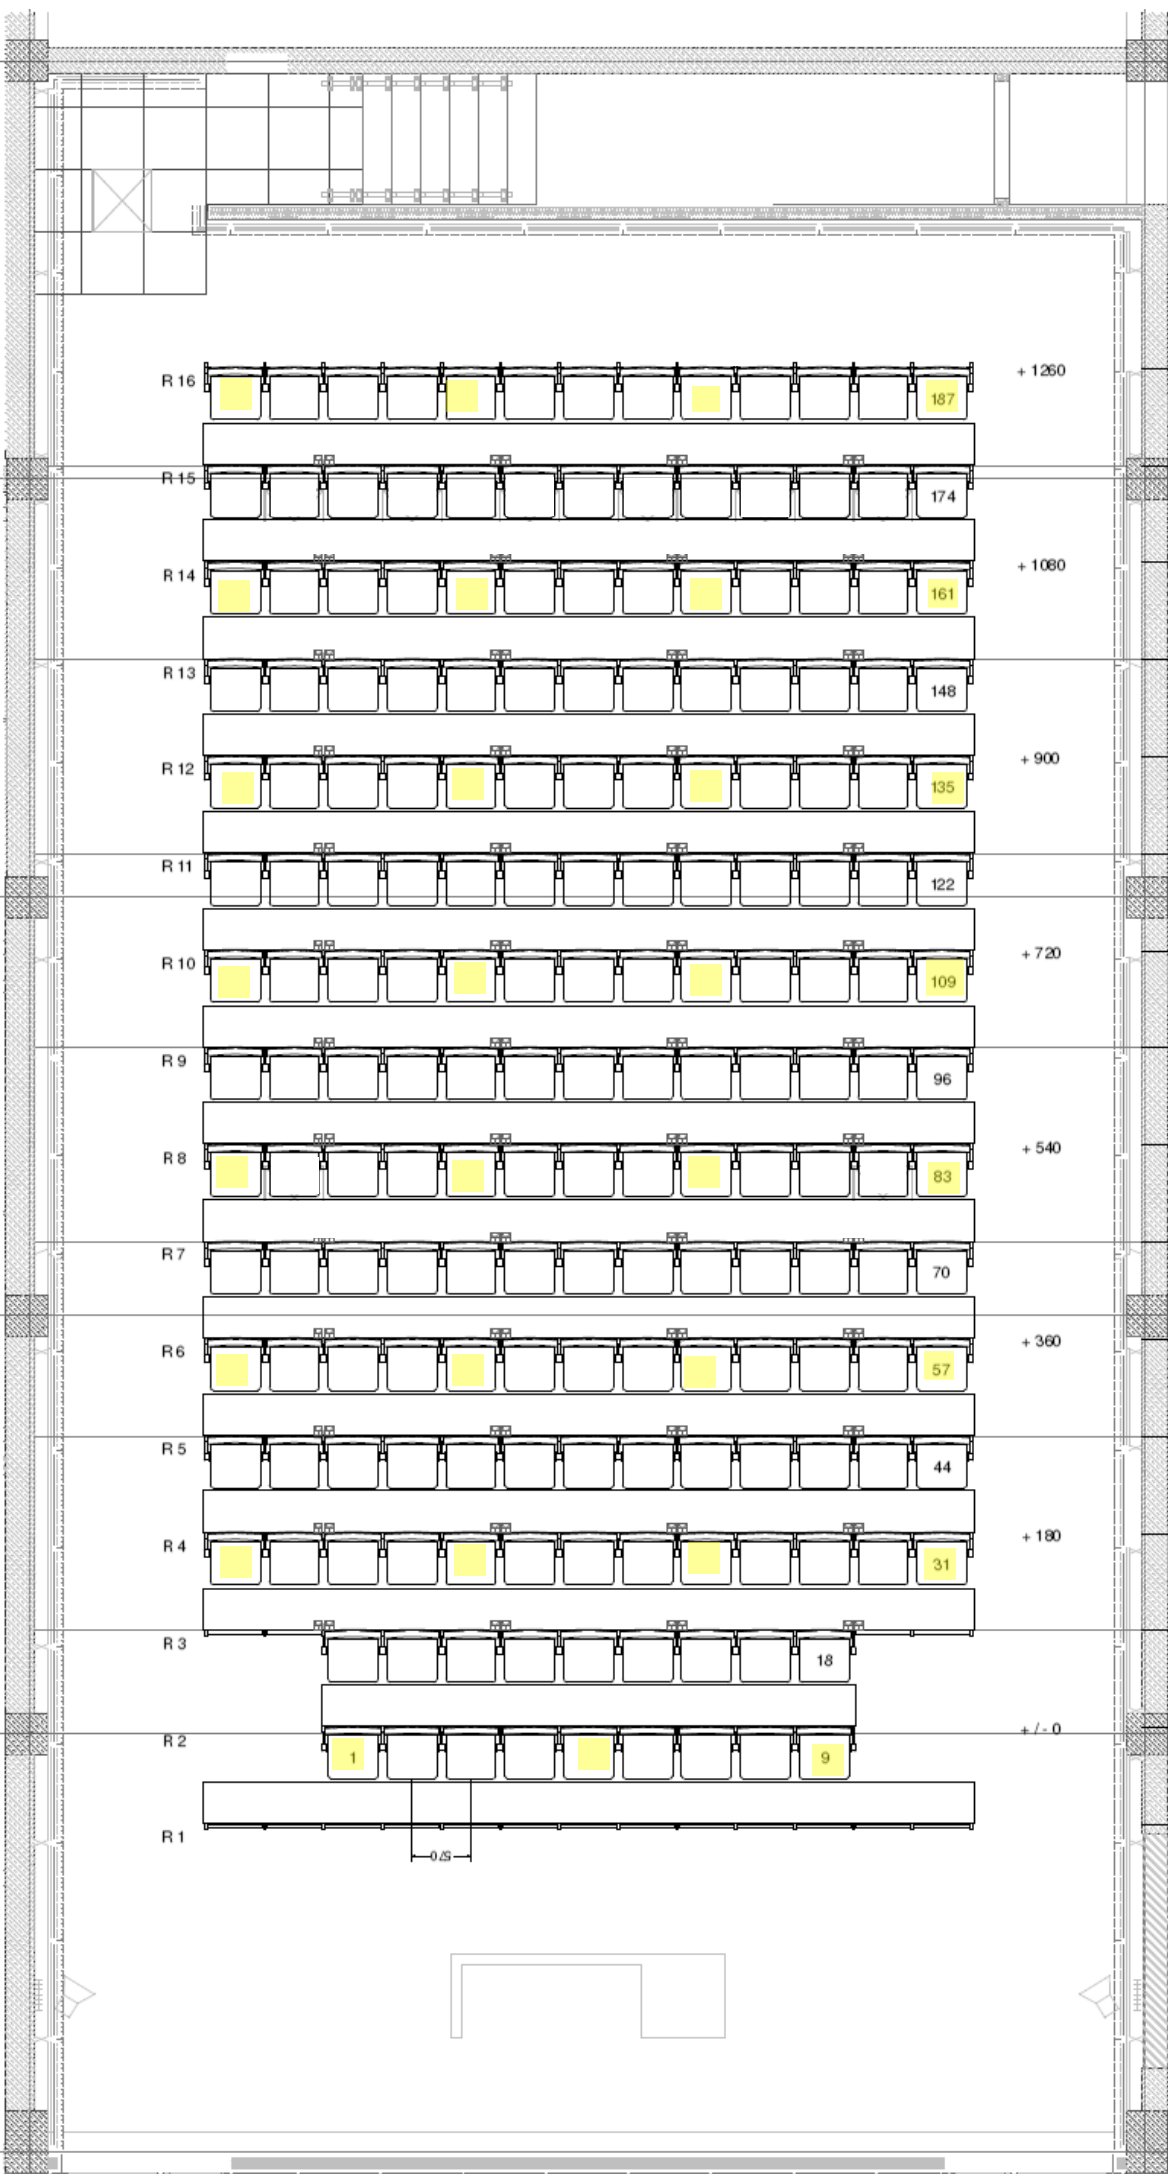

00.5901.051: Hörsaal (Garching EI) – 5901.EG.051

Sitzplan "Corona" (4x2): 31 Sitzplätze (Abstand sicher >1,5m)

00.5901.051: Hörsaal (Garching EI) – 5901.EG.051
Sitzplan "Prüfungen weit" (3x2): 38 Sitzplätze (Abstand >1,14m)