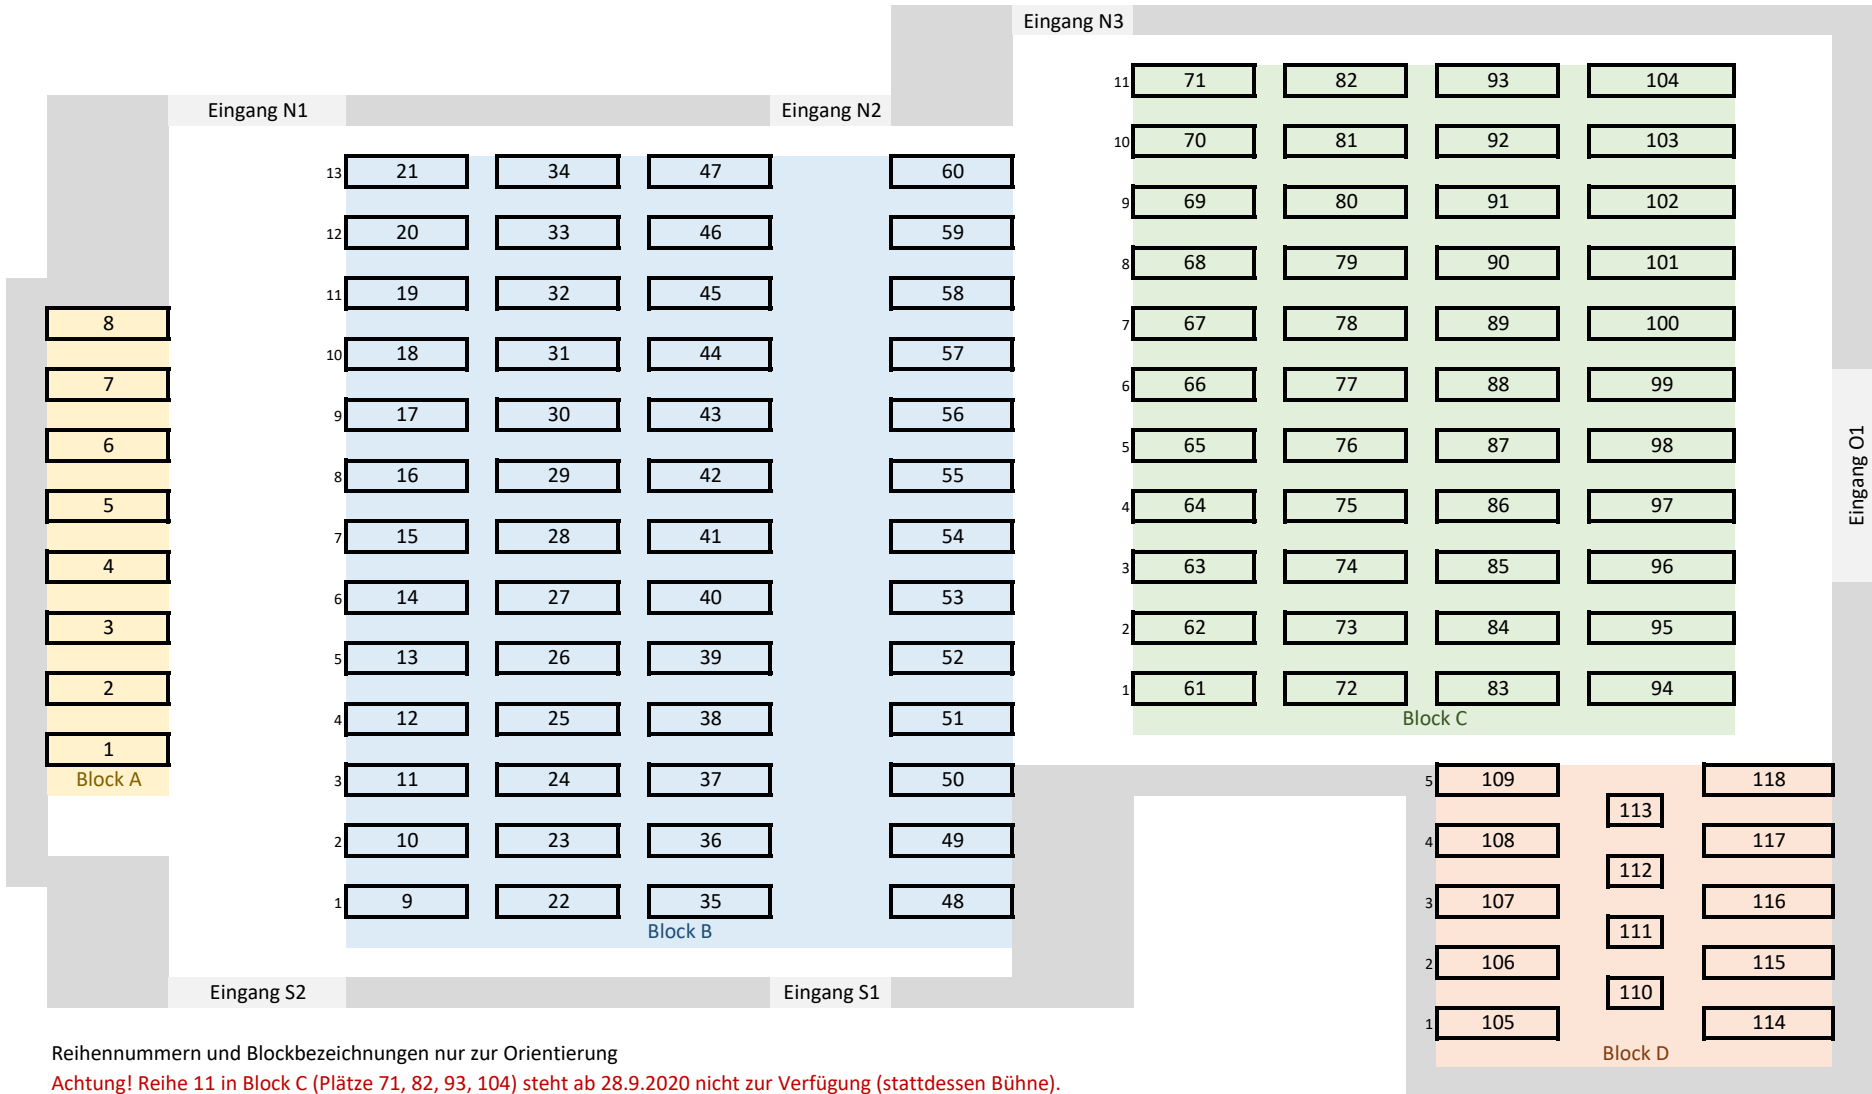

# 0.001: Tentomax HS Stammgelände

0598.EG.001

118 Sitzplätze

Audimax

Hochschulstraße

Reihennummern und Blockbezeichnungen nur zur Orientierung

**Achtung! Reihe 11 in Block C (Plätze 71, 82, 93, 104) steht ab 28.9.2020 nicht zur Verfügung (stattdessen Bühne).**

I.d.R. werden die Eingänge S2 (Blöcke A und B) und O1 (Blöcke C und D) für den Einlass genutzt.

Im Norden (Eingänge N1, N2 und N3) eventuell Konflikte mit Wartebereich des Audimax.