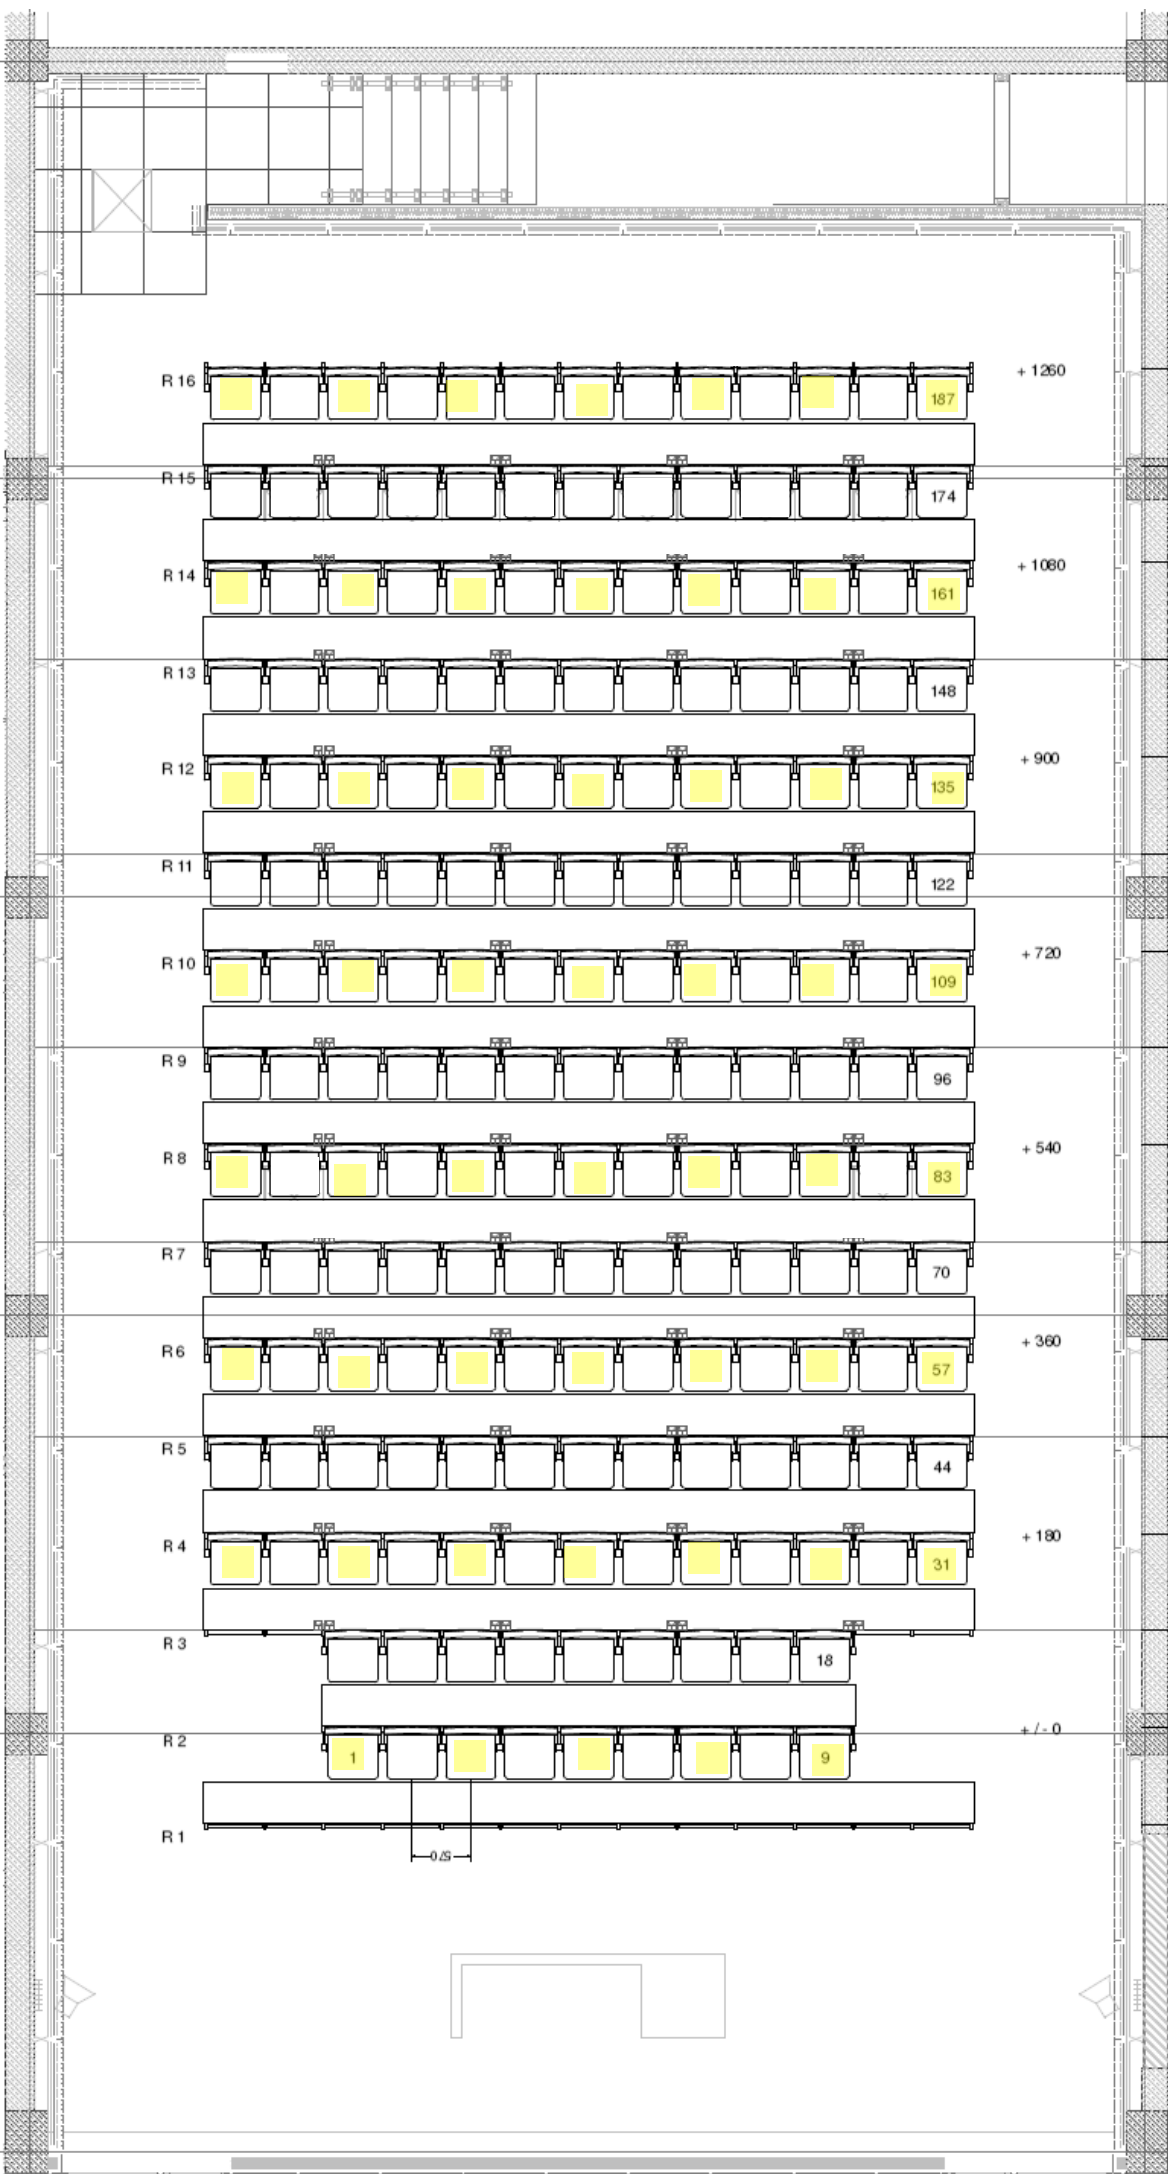

00.5901.051: Hörsaal (Garching EI) – 5901.EG.051
Sitzplan "Prüfungen eng" (2x2): 54 Sitzplätze

00.5901.051: Hörsaal (Garching EI) – 5901.EG.051
Sitzplan "Prüfungen weit" (3x2): 38 Sitzplätze